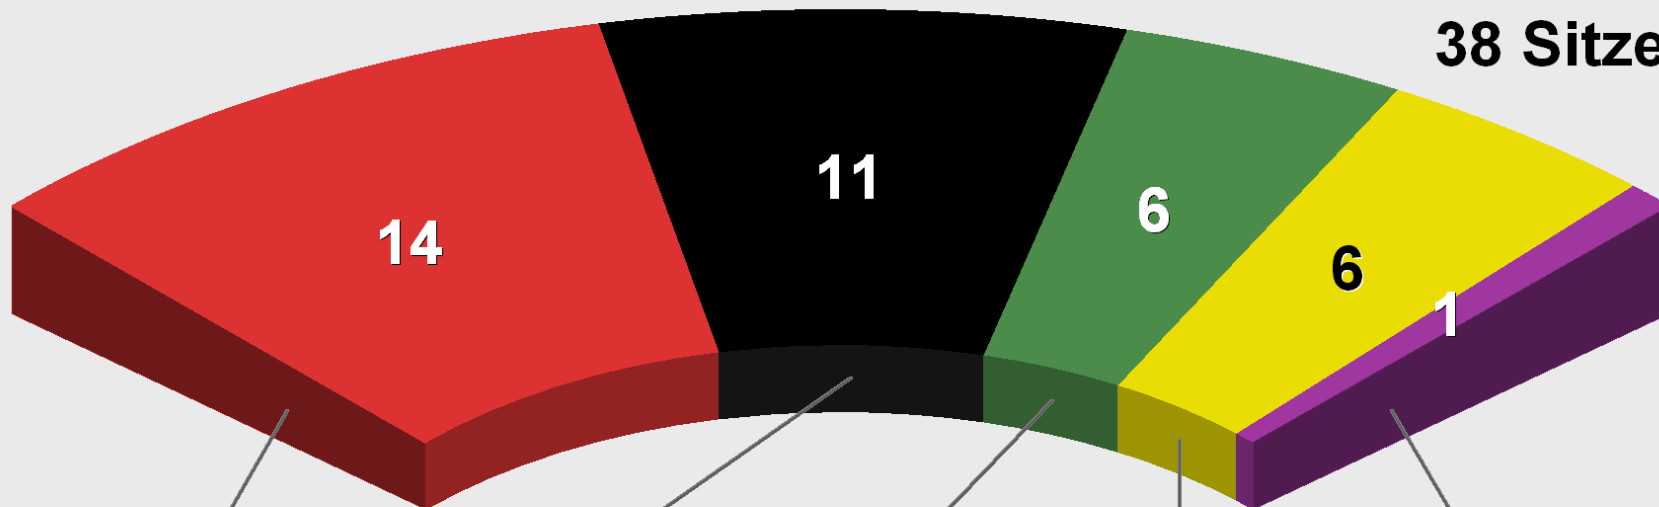

Gemeinderatswahl Sprockhövel 2009

Vorläufige Sitzverteilung

6 Ausgleichs-/Überhangmandate

38 Sitze

14 Sitze

4.447 St.
36,6%

11 Sitze

3.486 St.
28,7%

6 Sitze

1.996 St.
16,4%

6 Sitze

1.725 St.
14,2%

1 Sitz

441 St.
3,6%