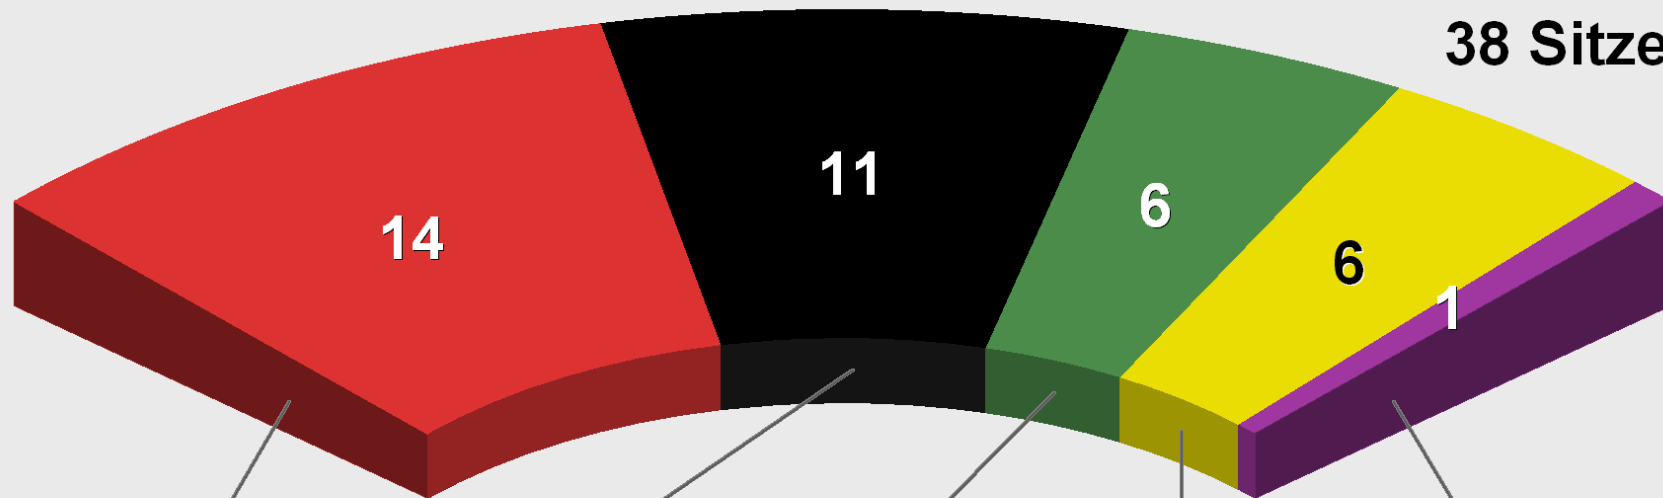

Wiederh. Gemeinderatswahl Sprockhövel
Vorläufige Sitzverteilung

6 Ausgleichs-/Überhangmandate

38 Sitze

14 Sitze

4.444 St.
36,8%

11 Sitze

3.460 St.
28,6%

6 Sitze

1.965 St.
16,3%

6 Sitze

1.709 St.
14,1%

1 Sitz

441 St.
3,7%